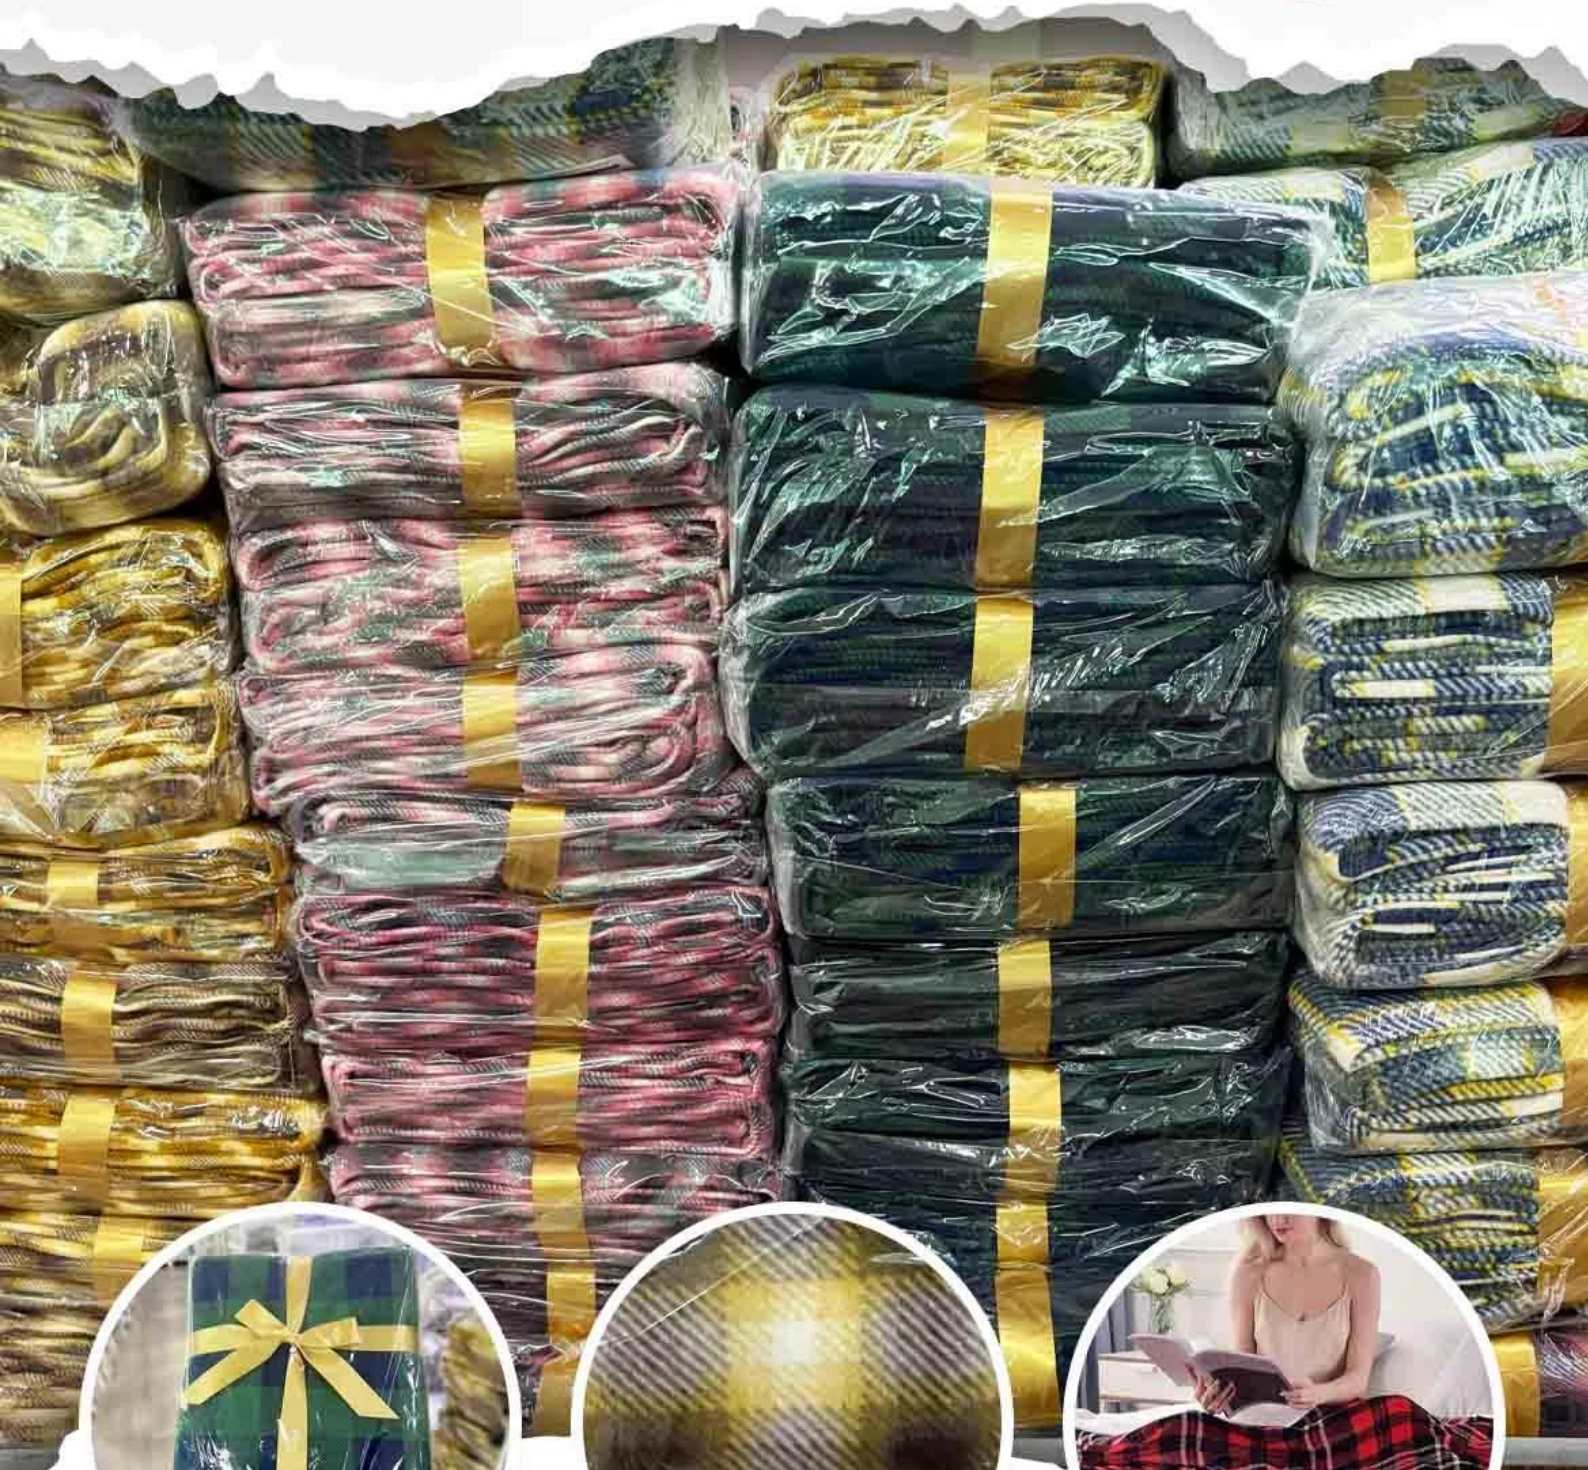

ผ้าห่มลายสก๊อตผูกโบว์

ขนาด 60x80 นิ้ว

130.-

แพ็คเกจสวย
เหมาะกับเป็นของขวัญ